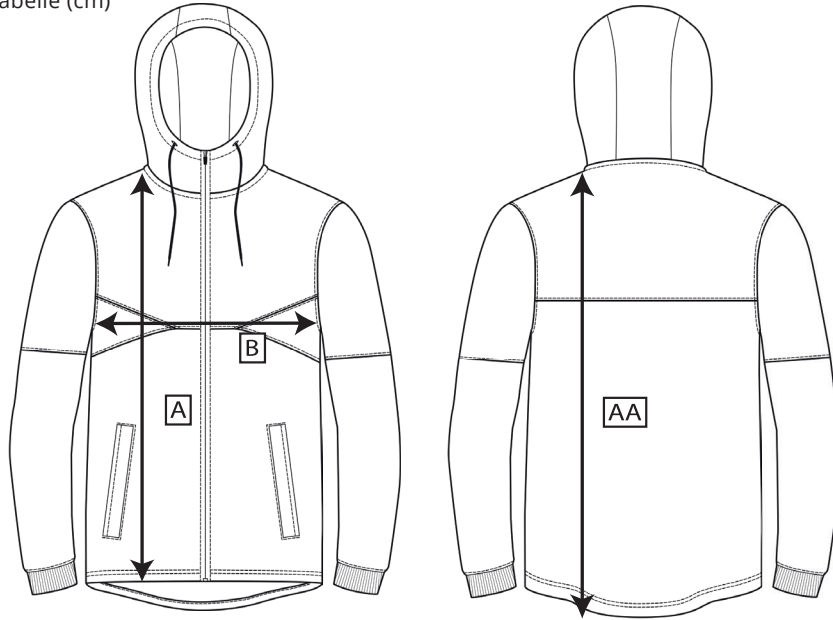

MY910

my mate – Unisex Sweat Jacket

Maßtabelle (cm)

|           |                       | XS    | S     | M     | L     | XL    | XXL   | 3XL   | Tolerance |
|-----------|-----------------------|-------|-------|-------|-------|-------|-------|-------|-----------|
| <b>A</b>  | Body length Front HPS | 67,00 | 69,00 | 71,00 | 73,00 | 75,00 | 77,00 | 79,00 | +/- 1     |
| <b>AA</b> | Body length Back HPS  | 73,00 | 75,00 | 77,00 | 79,00 | 81,00 | 83,00 | 85,00 | +/- 1     |
| <b>B</b>  | 1/2 Chest             | 48,00 | 51,00 | 54,00 | 57,00 | 61,00 | 65,00 | 69,00 | +/- 1     |