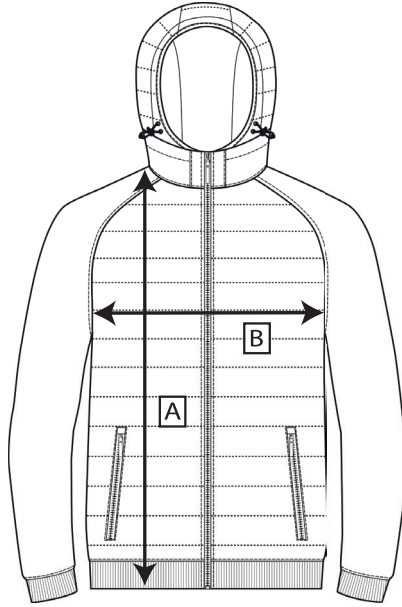

MY810

my mate – Unisex Hybrid Jacket

Maßtabelle (cm)

		XS	S	M	L	XL	XXL	3XL	Tolerance
<b>A</b>	Body length Front HPS	69,00	71,00	73,00	75,00	77,00	79,00	81,00	+/- 1
<b>B</b>	1/2 Chest	49,00	52,00	55,00	58,00	62,00	66,00	70,00	+/- 1