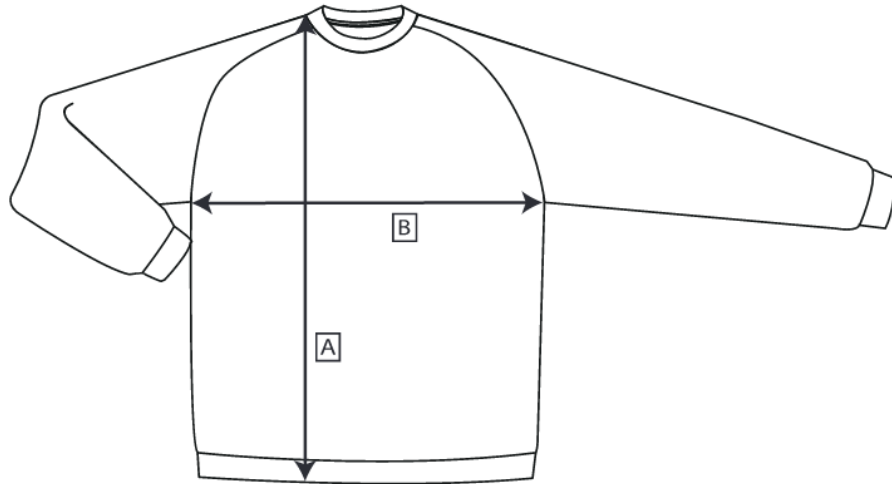

MY720

my mate - Ladies` Zip Hoody

Maßtabelle (cm)

| | | XS | S | M | L | XL | XXL | Tolerance |
|----------|-------------------|-------|-------|-------|-------|-------|-------|-----------|
| A | Body length (HPS) | 62,00 | 64,00 | 66,00 | 68,00 | 70,00 | 72,00 | 1 |
| B | 1/2 Chest | 44,00 | 47,00 | 50,00 | 53,00 | 57,00 | 61,00 | 1 |