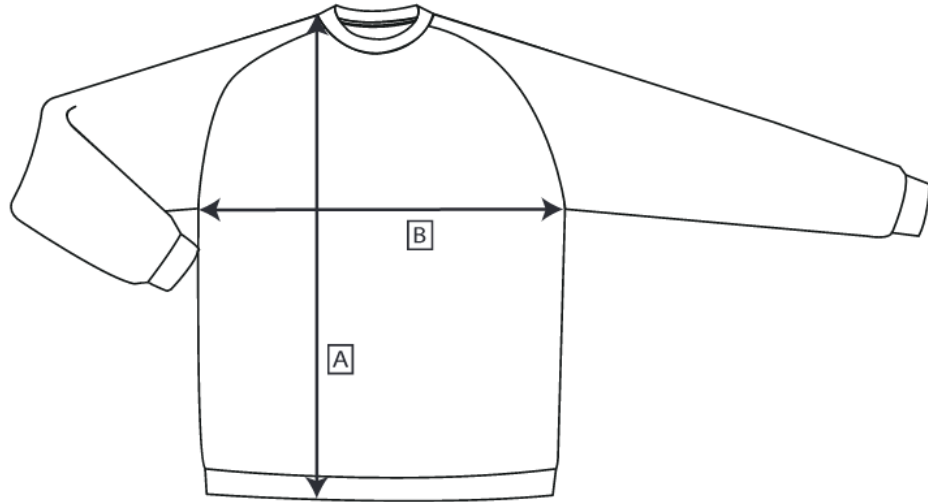

MY710

my mate – Men`s Zip Hoody

Maßtabelle (cm)

		XS	S	M	L	XL	XXL	3XL
A	Body length (HPS)	68,00	71,00	73,00	75,00	77,00	79,00	81,00
B	1/2 Chest	48,00	51,00	54,00	57,00	61,00	65,00	69,00