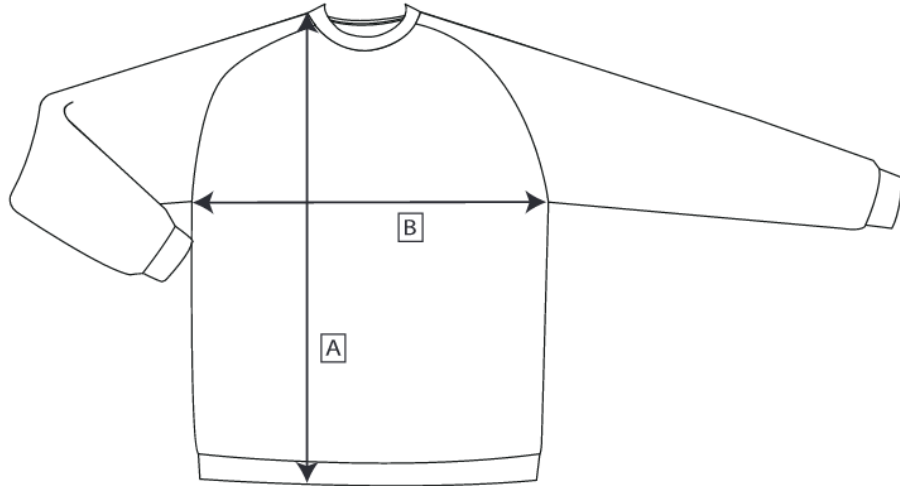

MY621

my mate - Ladies` No Pocket Hoody

Maßtabelle (cm)

		XS	S	M	L	XL	XXL	Tolerance
A	Body length (HPS)	62,00	64,00	66,00	68,00	70,00	72,00	1
B	1/2 Chest	44,00	47,00	50,00	53,00	57,00	61,00	1