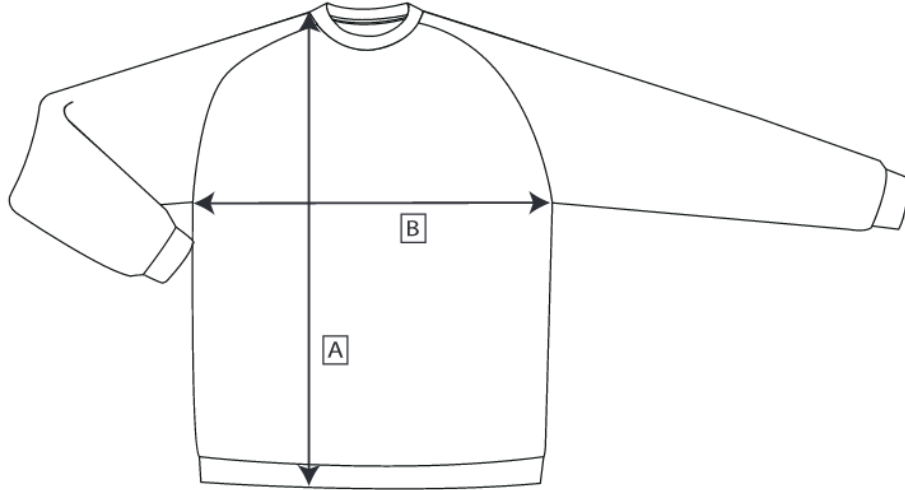

MY620

my mate - Ladies` Hoody

Maßtabelle (cm)

		XS	S	M	L	XL	XXL	Tolerance
A	Body length (HPS)	62,00	64,00	66,00	68,00	70,00	72,00	1
B	1/2 Chest	44,00	47,00	50,00	53,00	57,00	61,00	1