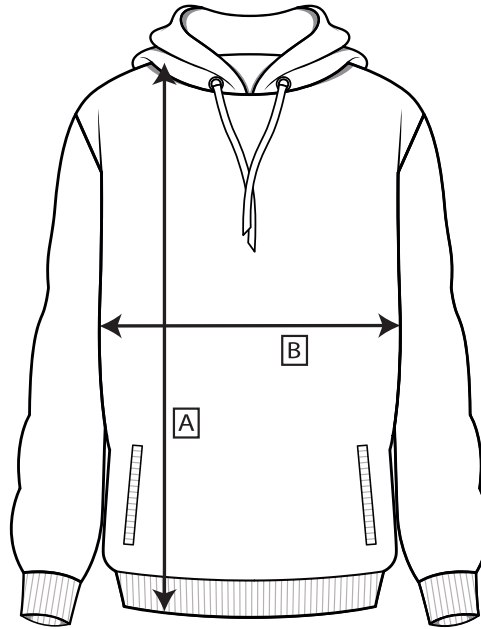

MY612

my pure mate - Unisex Hoodie

Maßtabelle (cm)

| | | XS | S | M | L | XL | XXL | 3XL |
|----------|-------------------|-------|-------|-------|-------|-------|-------|-------|
| A | Body length (HPS) | 68,00 | 71,00 | 73,00 | 75,00 | 77,00 | 79,00 | 81,00 |
| B | 1/2 Chest | 48,00 | 51,00 | 54,00 | 57,00 | 61,00 | 65,00 | 69,00 |