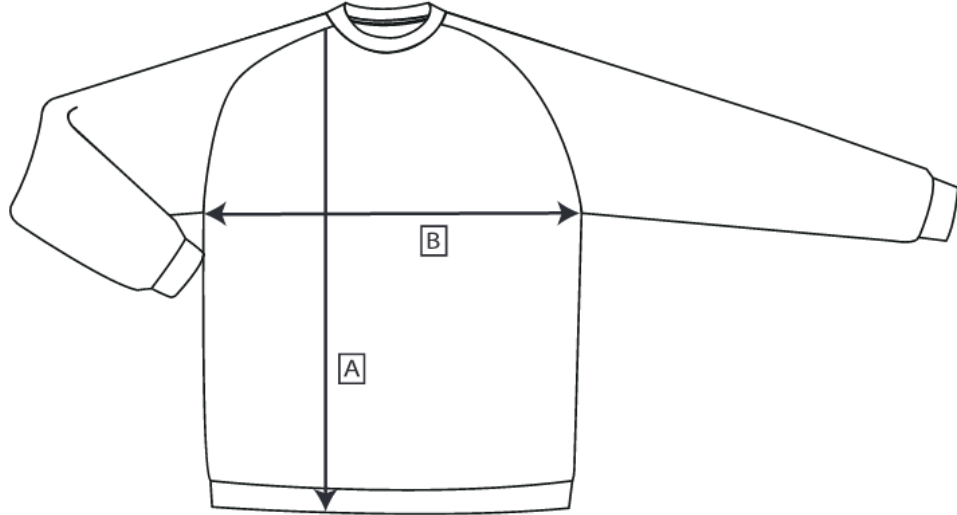

MY611

my mate - Men`s No Pocket Hoody

Maßtabelle (cm)

		XS	S	M	L	XL	XXL	3XL
A	Body length (HPS)	68,00	71,00	73,00	75,00	77,00	79,00	81,00
B	1/2 Chest	48,00	51,00	54,00	57,00	61,00	65,00	69,00