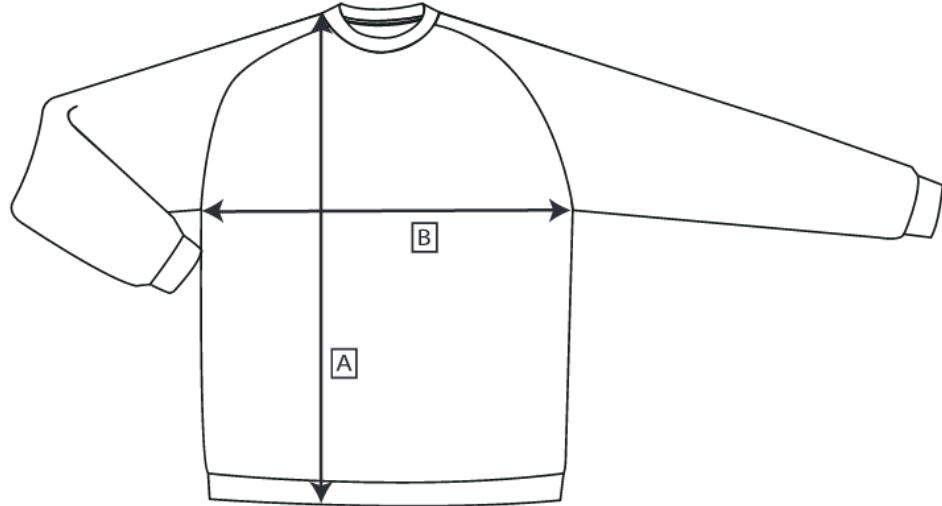

MY610

my mate - Men`s Hoody

Maßtabelle (cm)

		XS	S	M	L	XL	XXL	3XL
<b>A</b>	Body length (HPS)	68,00	71,00	73,00	75,00	77,00	79,00	81,00
<b>B</b>	1/2 Chest	48,00	51,00	54,00	57,00	61,00	65,00	69,00