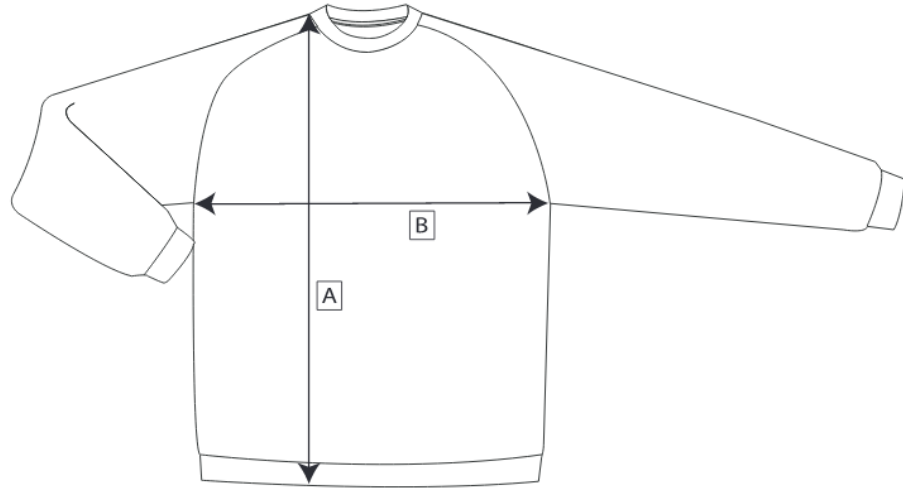

MY520

my mate - Ladies` Crew Neck Sweat

Maßtabelle (cm)

		XS	S	M	L	XL	XXL	Tolerance
<b>A</b>	Body length (HPS)	62,00	64,00	66,00	68,00	70,00	72,00	1
<b>B</b>	1/2 Chest	44,00	47,00	50,00	53,00	57,00	61,00	1