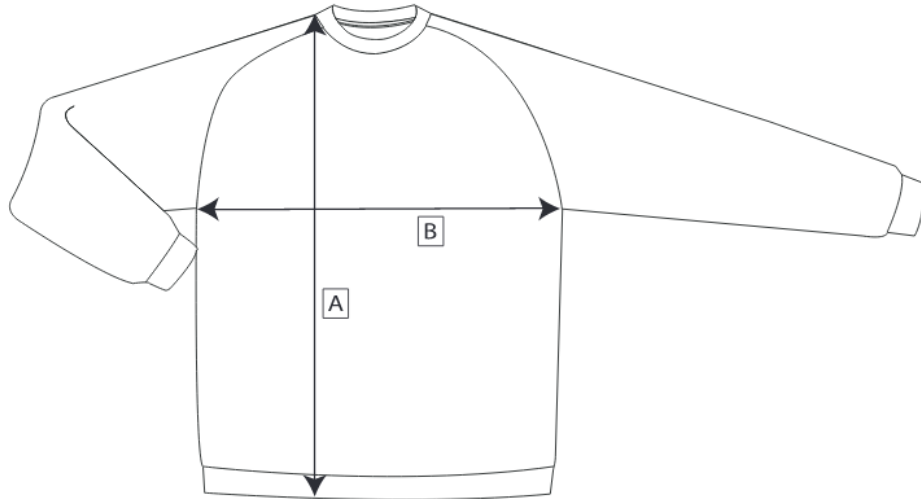

MY510

my mate – Men`s Crew Neck Sweat

Maßtabelle (cm)

| | | XS | S | M | L | XL | XXL | 3XL |
|----------|-------------------|-------|-------|-------|-------|-------|-------|-------|
| A | Body length (HPS) | 68,00 | 71,00 | 73,00 | 75,00 | 77,00 | 79,00 | 81,00 |
| B | 1/2 Chest | 48,00 | 51,00 | 54,00 | 57,00 | 61,00 | 65,00 | 69,00 |