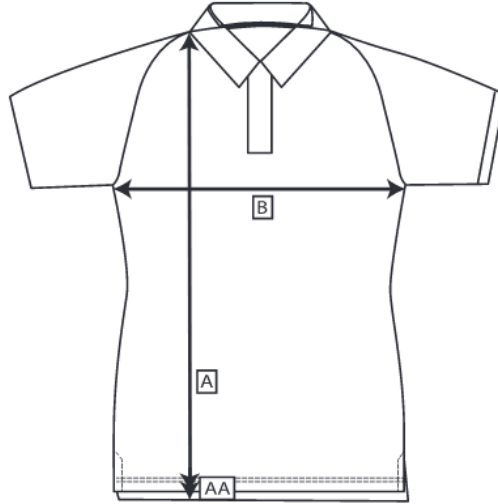

MY420

my mate - Ladies` Polo

Maßtabelle (cm)

		XS	S	M	L	XL	XXL	Tolerance
<b>A</b>	Bodylength (HPS) FRONT	61,00	63,00	65,00	67,00	69,00	71,00	1
<b>AA</b>	Bodylength (HPS) BACK	63,00	65,00	67,00	69,00	71,00	73,00	1
<b>B</b>	1/2 Chest	42,00	45,00	48,00	51,00	55,00	59,00	1