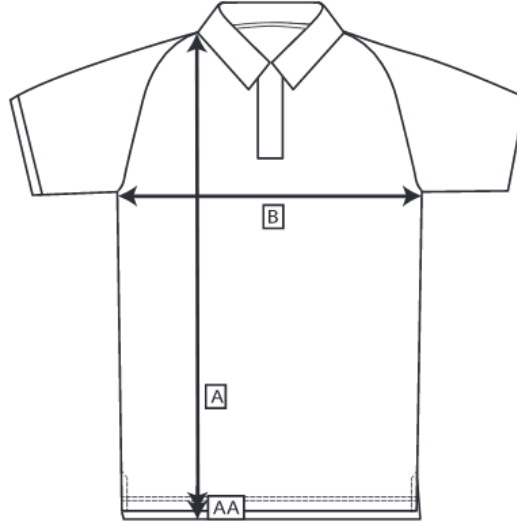

MY410

my mate – Men`s Polo

Maßtabelle (cm)

		S	M	L	XL	XXL	3XL	Tolerance
<b>A</b>	Bodylength (HPS) FRONT	70,00	72,00	74,00	76,00	78,00	80,00	1
<b>AA</b>	Bodylength (HPS) BACK	72,00	74,00	76,00	78,00	80,00	82,00	1
<b>B</b>	1/2 Chest	49,00	52,00	55,00	58,00	62,00	66,00	1