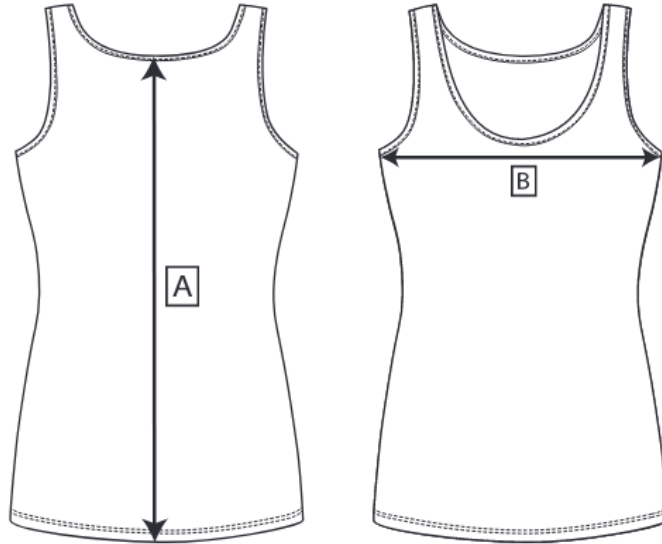

MY320

my mate – Ladies` Tank Top

Maßtabelle (cm)

		XS	S	M	L	XL	XXL
<b>A</b>	Body length CB	52,00	54,00	56,00	58,00	60,00	62,00
<b>B</b>	1/2 Chest	36,00	39,00	42,00	48,00	52,00	57,00