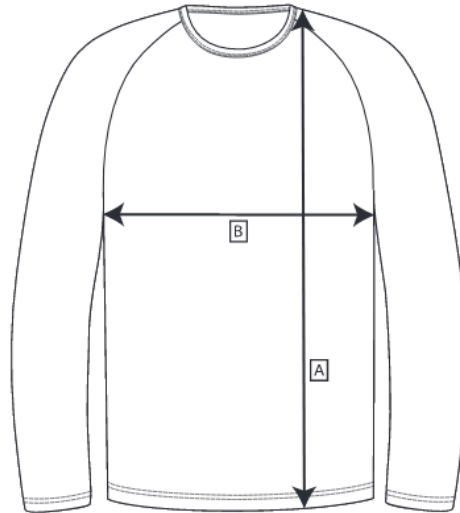

MY210

my mate - Unisex Longsleeve

Maßtabelle (cm)

		XS	S	M	L	XL	XXL	3XL	Tolerance
<b>A</b>	Body length	68,00	70,00	73,00	75,00	77,00	79,00	81,00	+/-1
<b>B</b>	1/2 Chest	43,00	46,00	50,00	54,00	58,00	62,00	67,00	+/-1