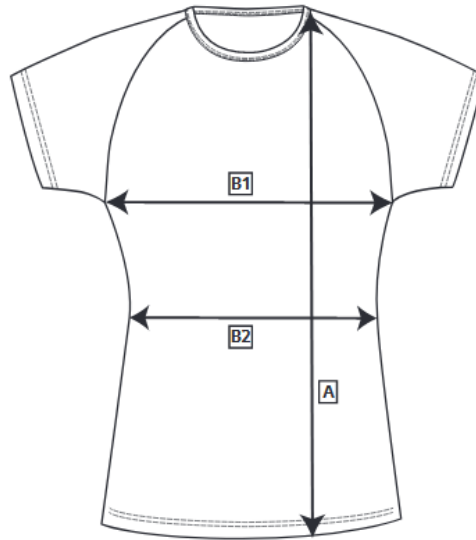

MY120

my mate – Ladies` Tee

Maßtabelle (cm)

		XS	S	M	L	XL	XXL
<b>A</b>	Body length from HPS	61,00	63,00	65,00	67,00	69,00	71,00
<b>B1</b>	1/2 Chest	42,00	45,00	48,00	52,00	56,00	60,00
<b>B2</b>	1/2 Waist	42,00	39,00	42,00	46,00	50,00	54,00