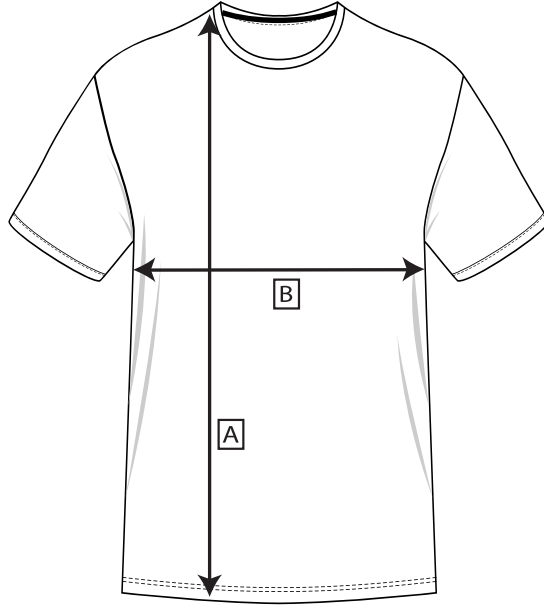

MY112

my pure mate - Unisex Tee

Maßtabelle (cm)

		XXS	XS	S	M	L	XL	XXL	3XL
<b>A</b>	Body length	64,00	67,00	70,00	73,00	75,00	77,00	79,00	81,00
<b>B</b>	1/2 Chest	42,00	44,00	46,00	50,00	54,00	58,00	62,00	67,00