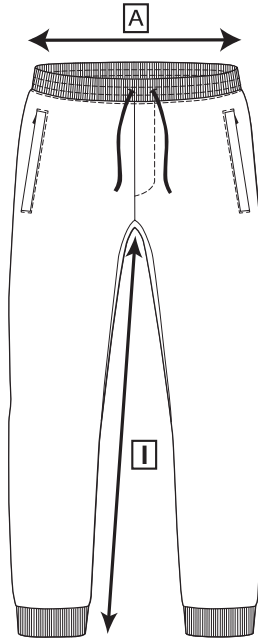

MY1120

my mate – Ladies' Jogger

Maßtabelle (cm)

		XS	S	M	L	XL	XXL	Tolerance
A	1/2 Waist	34,00	37,00	40,00	43,00	46,00	49,00	+/- 1
I	Inseam length	76,00	77,00	78,00	79,00	80,00	81,00	+/- 1