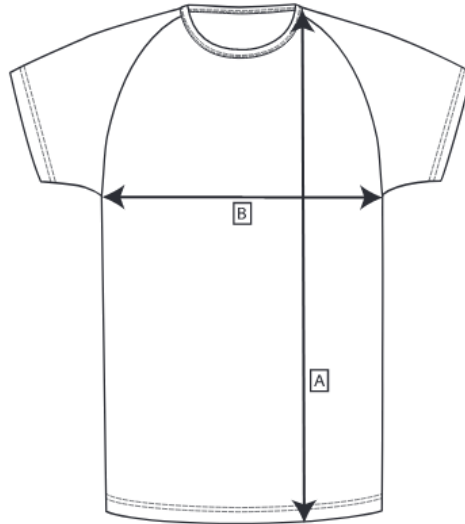

MY111

my mate – Men`s Long Tee

Maßtabelle (cm)

	S	M	L	XL	XXL	3XL	Tolerance
<b>A</b> Body length	75,00	77,00	80,00	83,00	85,00	87,00	+/-1
<b>B</b> 1/2 Chest	46,00	50,00	54,00	58,00	62,00	67,00	+/-1