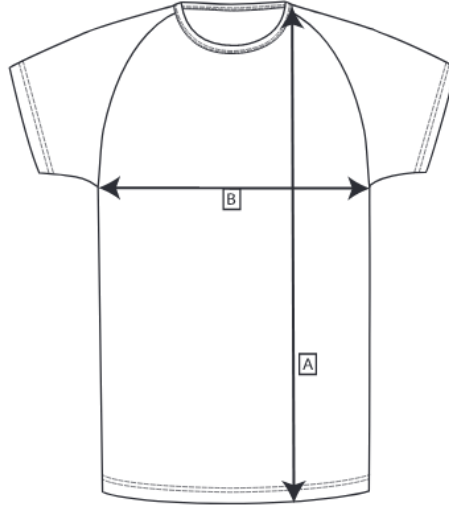

MY110

my mate - Men`s Tee

Maßstabelle (cm)

	S	M	L	XL	XXL	3XL	Tolerance
A Body length	70,00	73,00	75,00	77,00	79,00	81,00	+/-1
B 1/2 Chest	46,00	50,00	54,00	58,00	62,00	67,00	+/-1