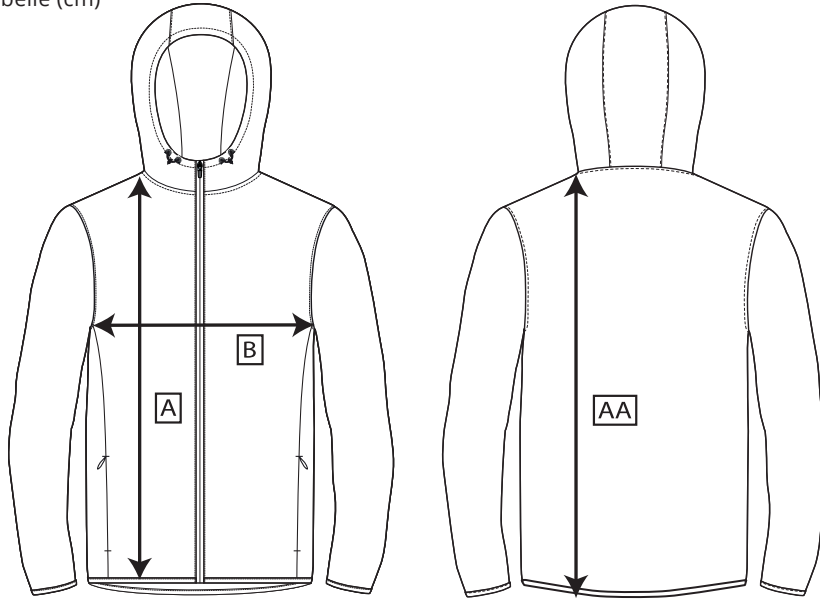

MY1010

my mate - Unisex Hooded Windbreaker

Maßtabelle (cm)

		XS	S	M	L	XL	XXL	3XL	Tolerance
A	Body length Front HPS	67,00	69,00	71,00	73,00	75,00	77,00	79,00	+/- 1
AA	Body length Back HPS	70,00	72,00	74,00	76,00	78,00	80,00	82,00	+/- 1
B	1/2 Chest	53,00	55,00	58,00	61,00	65,00	69,00	73,00	+/- 1