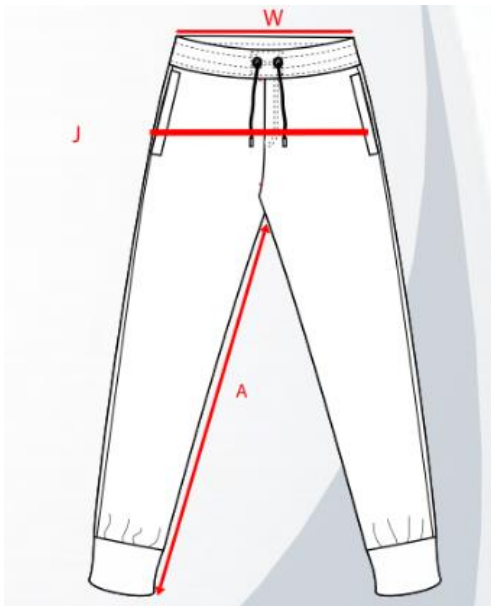

HRM2007 Kids Premium Jog Pants

POINT	MEASUREMENT POINT	SIZE					
		S	M	L	XL	2XL	3XL
A	TOTAL LENGTH INSEAM(CM)	46	50,5	55	59,5	64	68,5
W	WAIST (CM)	28	29,5	31	32,5	34	35,5
J	HIP (CM)	35	38	41	44	47	50

Maßtoleranz bei 1/2 Oberweite +/- 1,5 cm und bei Länge +/- 2,0 cm - Dimensional tolerance for 1/2 chest +/- 1.5 cm and length +/- 2.0 cm