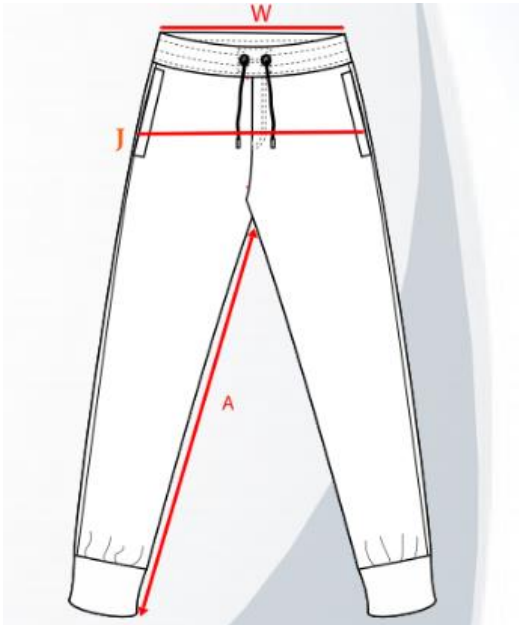

HRM1500 Unisex Premium Jogging Pants

POINT	MEASUREMENT POINT	SIZE								
		S	M	L	XL	2XL	3XL	4XL	5XL	6XL
A	TOTAL LENGTH FRM HPS (CM)	71	72.5	74	75.5	77	78,5	80	81.5	83
W	WAIST (CM)	55	57	59	62	65	69	73	77	81
J	HIP (CM)	63	64	65	66	67	68	69	70	71

Maßtoleranz bei 1/2 Oberweite +/- 1,5 cm und bei Länge +/- 2,0 cm - Dimensional tolerance for 1/2 chest +/- 1.5 cm and length +/- 2.0 cm

reklamnitextil.cz