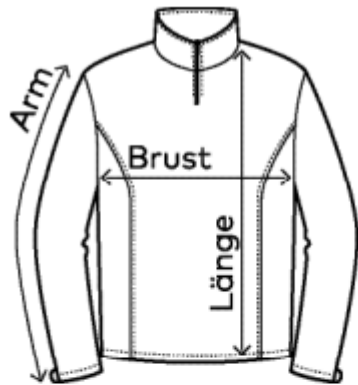

E7925 Women's Recycled Fleece Troyer

	XS	S	M	L	XL	XXL	3XL
Brust	43	46	49	52	55	58	61
Länge	64	66	68	70	72	74	76
Arm	61	62	63	64	65	66	67

Angaben zu Maßen und Grammaturen +/- 5%. Änderungen vorbehalten.