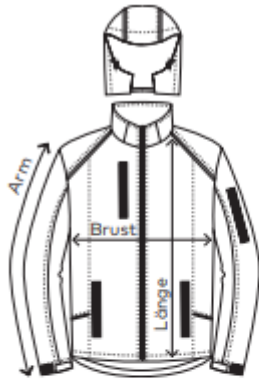

E7865 Women's Warm Softshell Jacket

	S	M	L	XL	XXL	3XL
Brust	48	51	54	57	60	64
Länge	65	67	69	71	73	75
Arm	62	63	64	65	66	67

Angaben zu Maßen und Grammaturen +/- 5%. Änderungen vorbehalten.