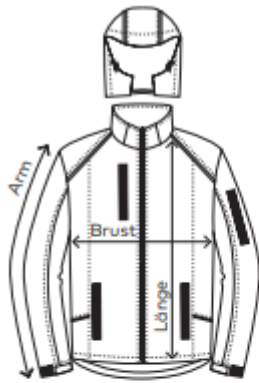

E7860 Men's Warm Softshell Jacket

	S	M	L	XL	XXL	3XL	4XL	5XL
Brust	55	58	61	64	67	70	77	87
Länge	70	72	74	76	78	80	82	84
Arm	68	69	70	71	72	73	74	75

Angaben zu Maßen und Grammaturen +/- 5%. Änderungen vorbehalten.