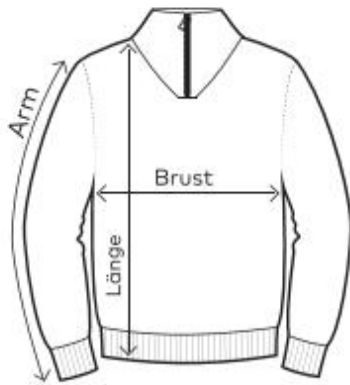

E5052 Unisex Troyer Side Pocket

	XS	S	M	L	XL	XXL	3XL	4XL	5XL
Brust	50	53	56	59	62	65	68	75	85
Länge	71	73	75	77	79	81	83	85	87
Arm	67	68	69	70	71	72	73	74	75

Angaben zu Maßen und Grammaturen +/-5%. Änderungen vorbehalten.