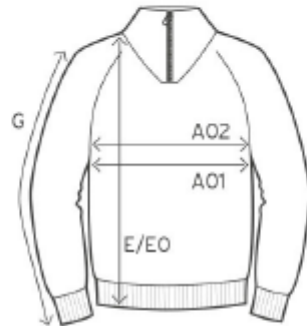

5050

Men's Troyer Sweater

**Maßtabelle (cm)**

	S	M	L	XL	XXL	XXXL
A01	53	56	59	62	65	68
E	71	73	75	77	79	81
G	68	69	70	71	72	73

A01 1/2 OBERWEITE

E LÄNGE

G ÄRMELLÄNGE