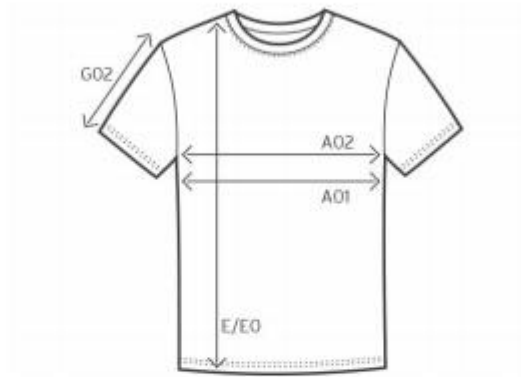

3580

Unisex Function Contrast-T

Maßtabelle (cm)

	XS	S	M	L	XL	XXL	XXXL	4XL	5XL
A01	44	47	50	53	57	61	65	70	77
E	69	71	73	75	78	81	84	87	90
G02	21	22	23	24	25	26	27	28	29

A01 1/2 OBERWEITE

E LÄNGE

G02 ÄRMELLÄNGE