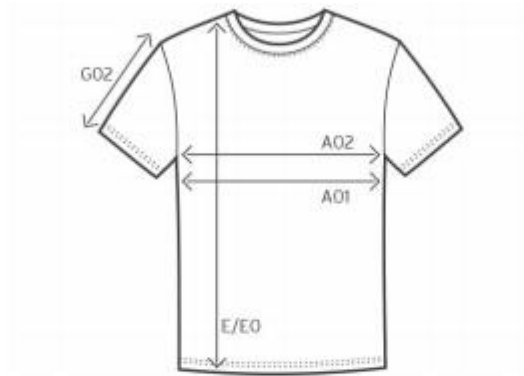

352 / 352F

Junior Performance-T

Maßtabelle (cm)

	128	140	152	164
A01	37	40	44	47
E0	50	54	58	64
G02	16	17	18	18

A01 1/2 OBERWEITE
E0 LÄNGE KINDER
G02 ÄRMELLÄNGE