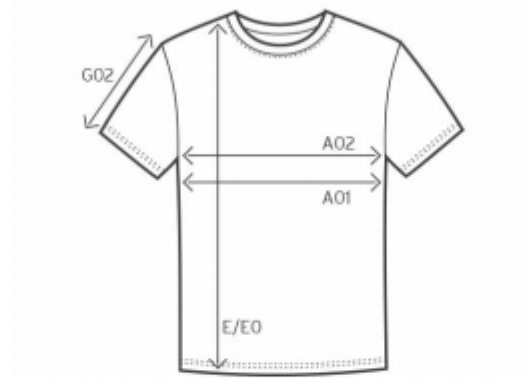

3521 / 3521F

Women's Performance-T

Maßtabelle (cm)

| | XS | S | M | L | XL | XXL | XXXL |
|-----|----|----|----|----|----|-----|------|
| A02 | 41 | 44 | 47 | 50 | 54 | 58 | 63 |
| E | 64 | 66 | 68 | 70 | 72 | 74 | 76 |
| G02 | 14 | 15 | 16 | 17 | 18 | 20 | 21 |

A02 1/2 OBERWEITE

E LÄNGE

G02 ÄRMELLÄNGE