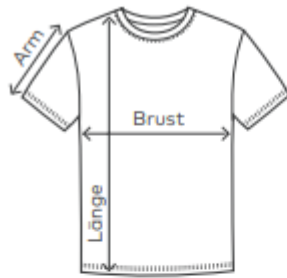

E309 Kid's Premium-T Organic

	140	152	164
Brust	40	44	47
Länge	54	58	64
Arm	17	18	18

Angaben zu Maßen und Grammaturen +/- 5%. Änderungen vorbehalten.