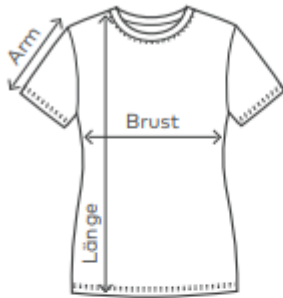

E3095 Women's Premium-T Organic

	<b>XS</b>	<b>S</b>	<b>M</b>	<b>L</b>	<b>XL</b>	<b>XXL</b>	<b>3XL</b>
<b>Brust</b>	40	43	46	49	53	57	62
<b>Länge</b>	62	64	66	68	70	72	74
<b>Arm</b>	15	16	17	18	20	22	23