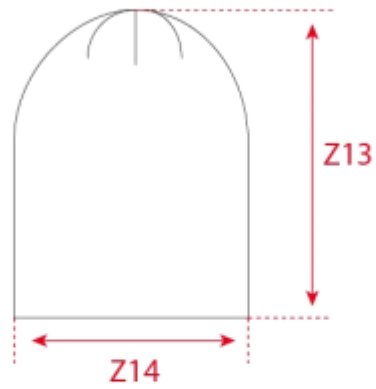

3088

Unisex Beanie

Maßtabelle (cm)

	One Size
Z13	30
Z14	26,5

Z13 BEANIE LÄNGE

Z14 BEANIE BREITE