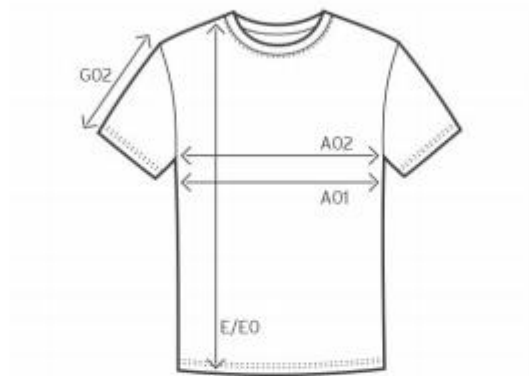

3085 / 3085F

Women's Slim Fit-T

Maßtabelle (cm)

	XS	S	M	L	XL	XXL	XXXL
A02	37	40	43	46	49	53	58
E	60	62	64	66	68	70	72
G02	13	14	15	16	17	18	20

A02 1/2 OBERWEITE

E LÄNGE

G02 ÄRMELLÄNGE