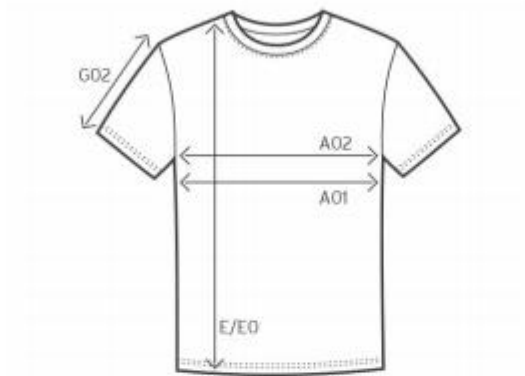

## Men's Slim Fit-T

### Maßtabelle (cm)

	S	M	L	XL	XXL
A02	46	49	52	55	59
E	67	70	73	76	80
G02	22,5	23,5	24,5	25,5	26,5

A02 1/2 OBERWEITE

E LÄNGE

G02 ÄRMELLÄNGE