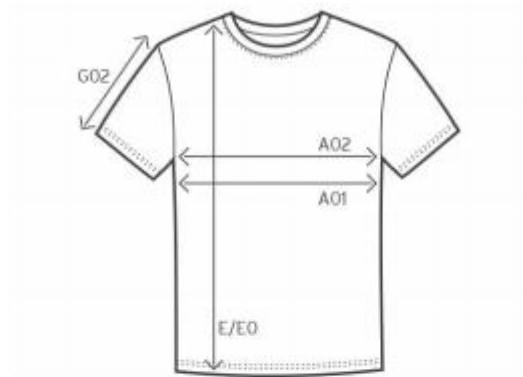

3070

Men's Contrast-T

Maßtabelle (cm)

	S	M	L	XL	XXL
A01	50	53	56	59	62
E	71	73	75	77	79
G02	18	19	20	21	22

A01 1/2 OBERWEITE

E LÄNGE

G02 ÄRMELLÄNGE