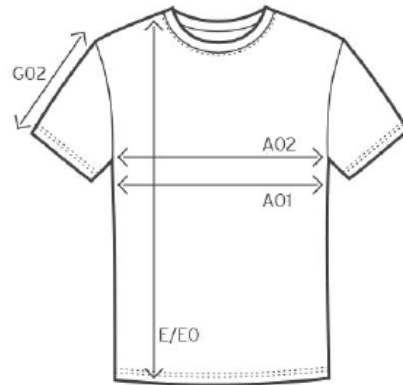

3000 / 3099

Men's Premium-T

Maßtabelle (cm)

	XS	S	M	L	XL	XXL	XXXL	4XL	5XL
A01	46	50	53	56	59	62	66	72	82
E	70	73	75	77	79	81	83	85	87
G02	17	18	19	20	21	22	23	24	25

A01 1/2 OBERWEITE

E LÄNGE

G02 ÄRMELLÄNGE

Maßtabelle (cm)

	6XL	7XL	8XL
A01	86	90	94
E	94	96	98
G02	30	30	30

A01 1/2 OBERWEITE

E LÄNGE

G02 ÄRMELLÄNGE