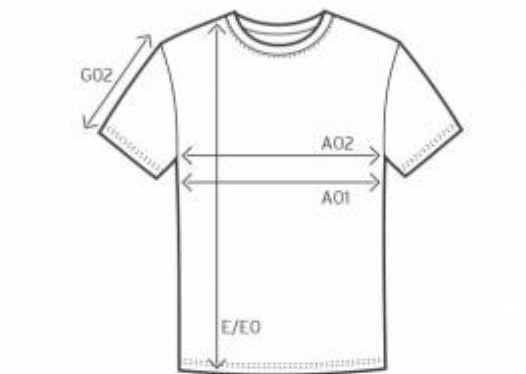

160

Kid's Raglan-T

Maßtabelle (cm)

	104	116	128	140	152	164
A01	31	34	37	41	44	46
E0	41	44	47	51	56	61
G02	23	25	27	29	31	33

- A01 1/2 OBERWEITE
- E0 LÄNGE KINDER
- G02 ÄRMELLÄNGE