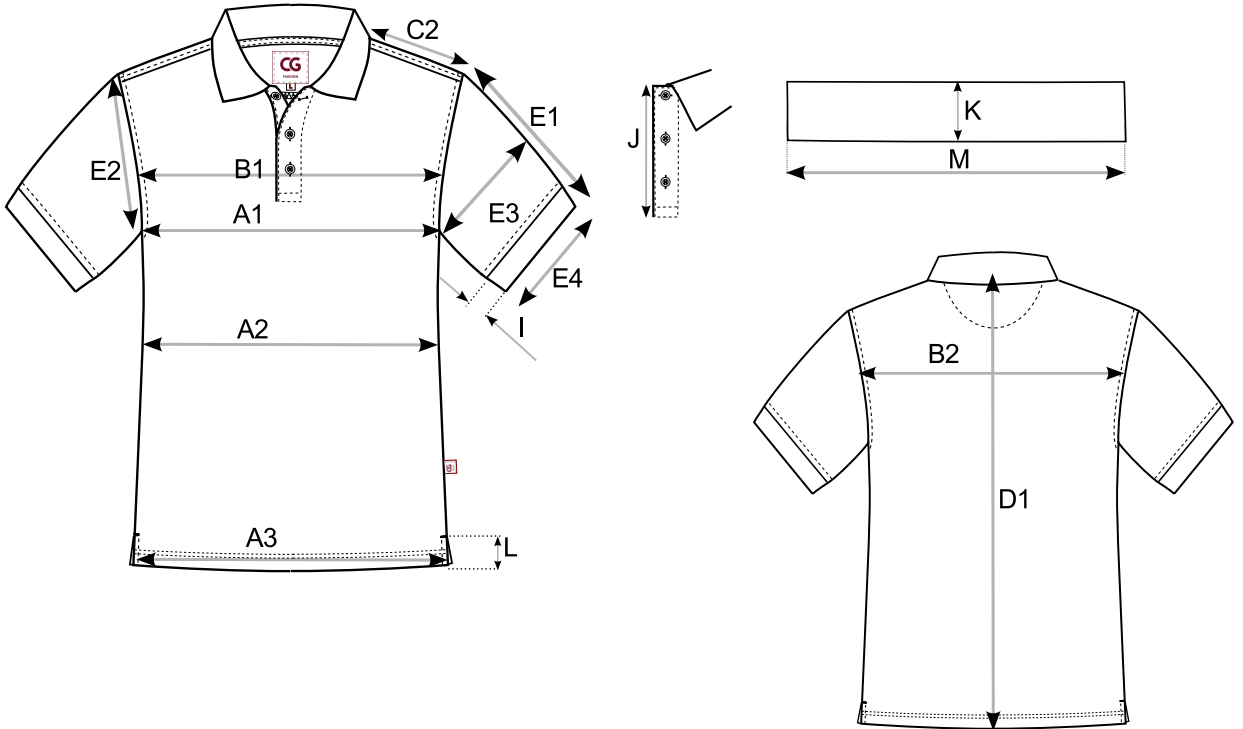

Polo Shirt Kurz Arm	Iseo	00720-13
Artikel/article		Art.-Nr./article-No
60 CO 40PES	S bis 4XL	
Zusammensetzung/material	Größe/measures	

Fertigmaße/Measurements - alle Angaben in cm

measurement		S	M	L	XL	XXL	XXXL	4XL	5XL	6XL
M	Kragenlänge	40	42	44	46	48	50	52	54	56
	collar length									
A1	1/2 Oberweite	53	55	57	59	61	63	65	67	69
	1/2 Chest									
A2	1/2 Taillenweite	53	55	57	59	61	63	65	67	69
	1/2 Waist									
A3	1/2 Saumweite	54	56	58	60	62	64	66	68	70
	1/2 Hem width									
D1	Rückenlänge	70	73	76	79	80	81	82	83	84
	cb length									
E1	Ärmellänge	20,5	21,5	22,5	23,5	24,5	25,5	26,5	27,5	28,5
	sleeve length									
E3	1/2 Oberärmelweite	21,5	22	22,5	23	23,5	24	24,5	25	25,5
	1/2 bicep width									
I	Manschettenhöhe	2	2	2	2	2	2	2	2	2
	cuff height									
J	Blendenlänge	14,5	14,5	14,5	14,5	14,5	14,5	14,5	14,5	14,5
	placket length									
C2	Schulterbreite	15,5	16	16,5	17	17,5	18	18,5	19	19,5
	shoulder width									
E4	1/2 Ärmelsaumweit	16	17	17	18	18	19	19	20	20
	1/2 Cuff Length									
K	Kragenhöhe	7	7	7	7	7	7	7	7	7
	collar height									
L	Seitenschlitze	5	5	5	5	5	5	5	5	5
	side slots									
E2	Armloch	24	24,5	25	25,5	26	26,5	27	27,5	28
	sleeve hole									
B1	Brustbreite Armloch zu Armloch	41,7	43,3	44,9	46,5	48,1	49,7	51,3	52,9	54,5
	Front Armh to Armho									
B2	Rückenbreite	43	44,5	46	47,5	49	50,5	52	53,5	55
	Back width									