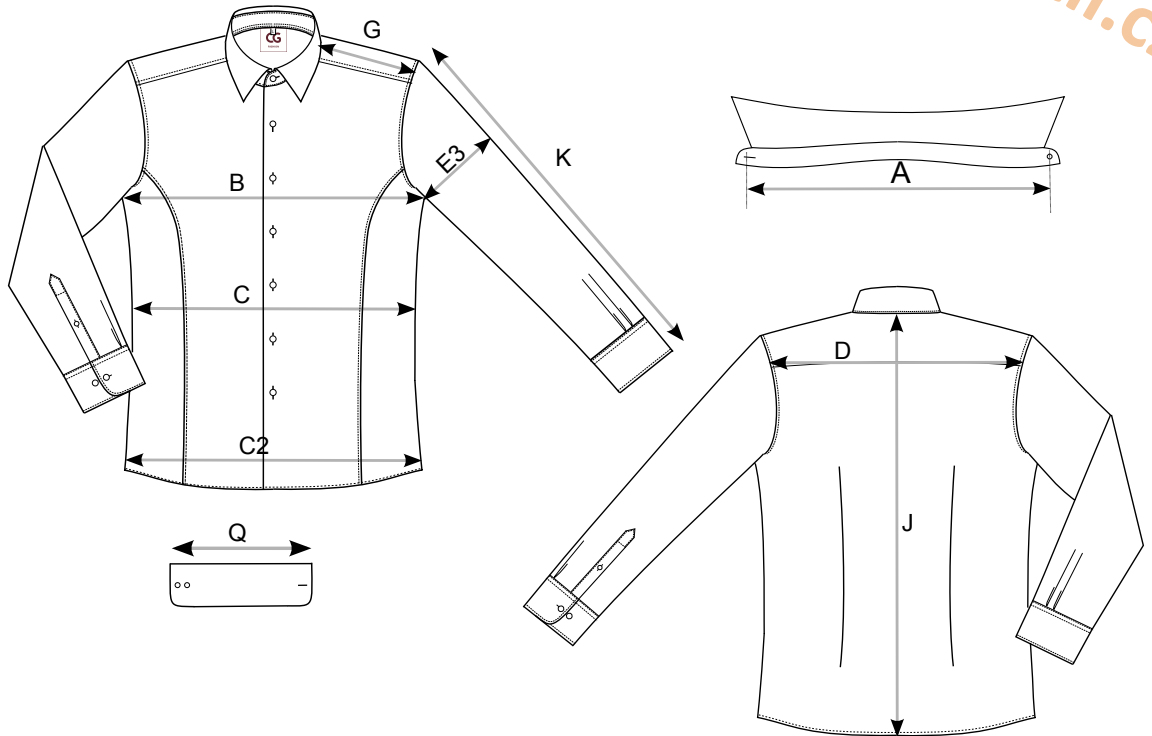

Herren Hemd

Pesaro

00630

Artikel/article

Name/name

Art.-Nr./article-No

Fertigmaße/Measurements - alle Angaben in cm

Mess Strecke	Bezeichnung								
		S	M	L	XL	XXL	3XL	4XL	5XL
A	Kragenweite collar size	38,7	40,7	42,7	44,7	46,7	48,7	50,7	52,7
B	Oberweite chest	106,0	112,0	118,0	122,0	128,0	134,0	142,0	150,0
C	Taillenweite waist	96,0	100,0	106,0	114,0	120,0	126,0	134,0	142,0
C2	Saumweite Seam Width	102,0	108,0	114,0	118,0	124,0	130,0	138,0	146,0
D	Rückenbreite back width	42,0	44,0	46,0	48,0	50,0	52,0	54,5	57,0
G	Schulterbreite Shoulder width	13,5	14,5	15,5	16,5	17,5	18,5	19,5	20,5
J	Rumpflänge body length	74,0	76,0	77,0	80,0	81,0	82,0	85,0	86,0
K	Ärmellänge Sleeve length	66,5	67,5	67,5	68,5	68,5	68,5	68,5	68,5
E3	Oberarmweite Biceps	39,0	41,0	43,0	45,0	47,0	49,0	51,5	54,0
Q	Manschette offen open cuff	26,5	26,5	27,5	28,5	28,5	29,5	29,5	30,5