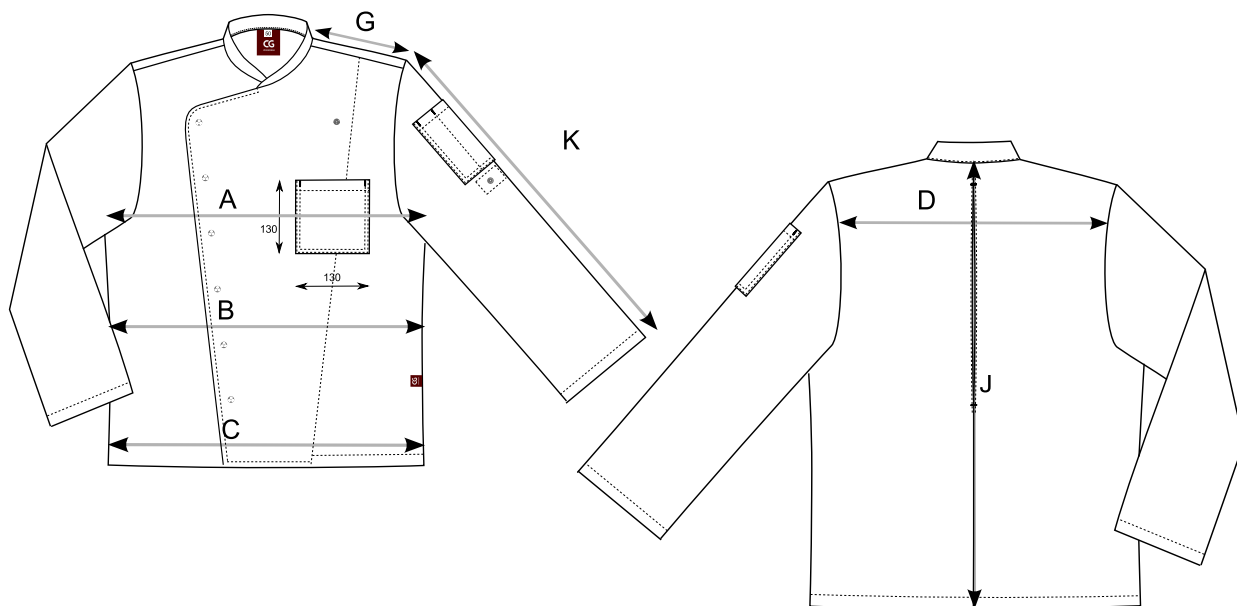

Kochjacke Artikel/article	Turin Man Classic Name/name	03100-01 Art.-Nr./article-No
65PES 35CO Zusammensetzung/material	44 bis 64 Größe/measures	

Fertigmaße/Measurements - alle Angaben in cm

		Weite +4					Weite +6						Toleranz
Größe Herren		44	46	48	50	52	54	56	58	60	62	64	
A	1/2 Brustumfang	51	53	55	57	59	62	65	68	71	74	77	+/- 0,5cm
	1/2 Chest width												
B	1/2 Taillenweite	50	52	54	56	58	61,5	65	68,5	72	75,5	79	+/- 0,5cm
	1/2 Waist width												
C	1/2 Saumweite	51	53	55	57	59	62,5	66	69,5	73	76,5	80	+/- 0,5cm
	1/2 Seam width												
J	Rückenlänge	70	72	74	76	78	82	83	84	85	86	87	+/- 0,5cm
	Back length												
K	Ärmellänge	62	63	64	65	66	67	68	69	70	71	72	+/- 0,5cm
	sleeve length												
G	Schulterbreite	16,1	16,4	16,7	17	17,3	17,8	18,3	18,8	19,3	19,8	20,3	0
	Shoulder width												
D	Rückenbreite	44	45	46	47	48	49,5	51	52,5	54	55,5	57	+/- 0,5cm
	back width												