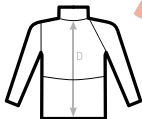

C2= RAGLAN

reklamnitextil.com

B&C AIR JU 801	XS	S	M	L	XL	XXL	XXXL
A HALF CHEST	-	59	64	69	74	79	84
B BODY LENGTH FROM NECK POINT	-	72	75	78	81	84	87
C SLEEVE LENGTH	-	55,5	57	58,5	60	61,5	63
D CENTER BACK LENGTH	-	71	74	77	80	83	86